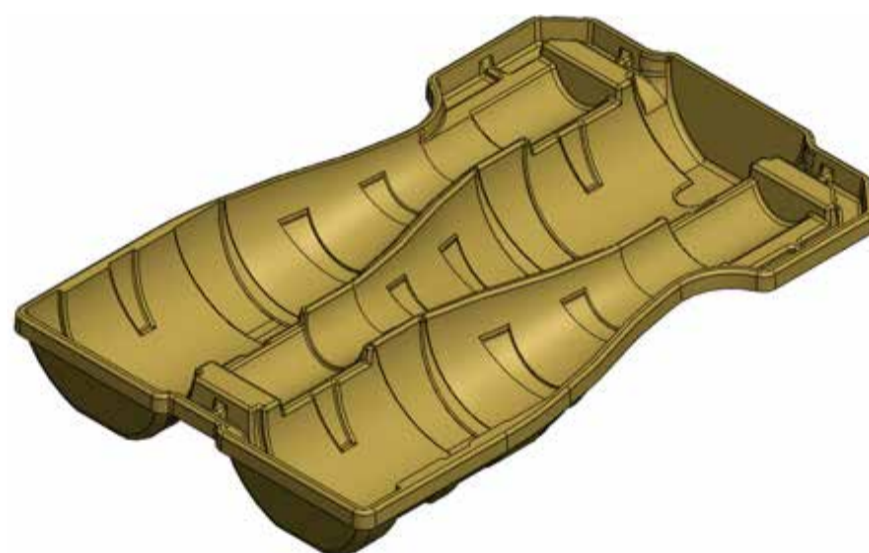

CAVApulp 3/1

Bandeja de celulosa moldeada diseñada para el transporte de botellas de cava de 750 ml.

EL VALOR DE NUESTRO TRABAJO:

Producto ecológico fabricado con pulpa de papel. 100% reciclado, reciclable y biodegradable.

Fácil manipulación.

Piezas encastrables que ahorran espacio en almacén.

Información Técnica

Diámetros admisibles: Hasta: Ø 90 mm

Dimensiones: **384 x 236 x 47 mm**

Material: 100% cartón y papel recuperado.

Observaciones: Permite el apilado de varios pisos de botellas en una caja de cartón.

Producto a medida

Desde 1992 nuestro personal técnico ha sido capaz de desarrollar la mejor solución para la protección de los productos que requieren condiciones especiales de transporte y almacenaje.