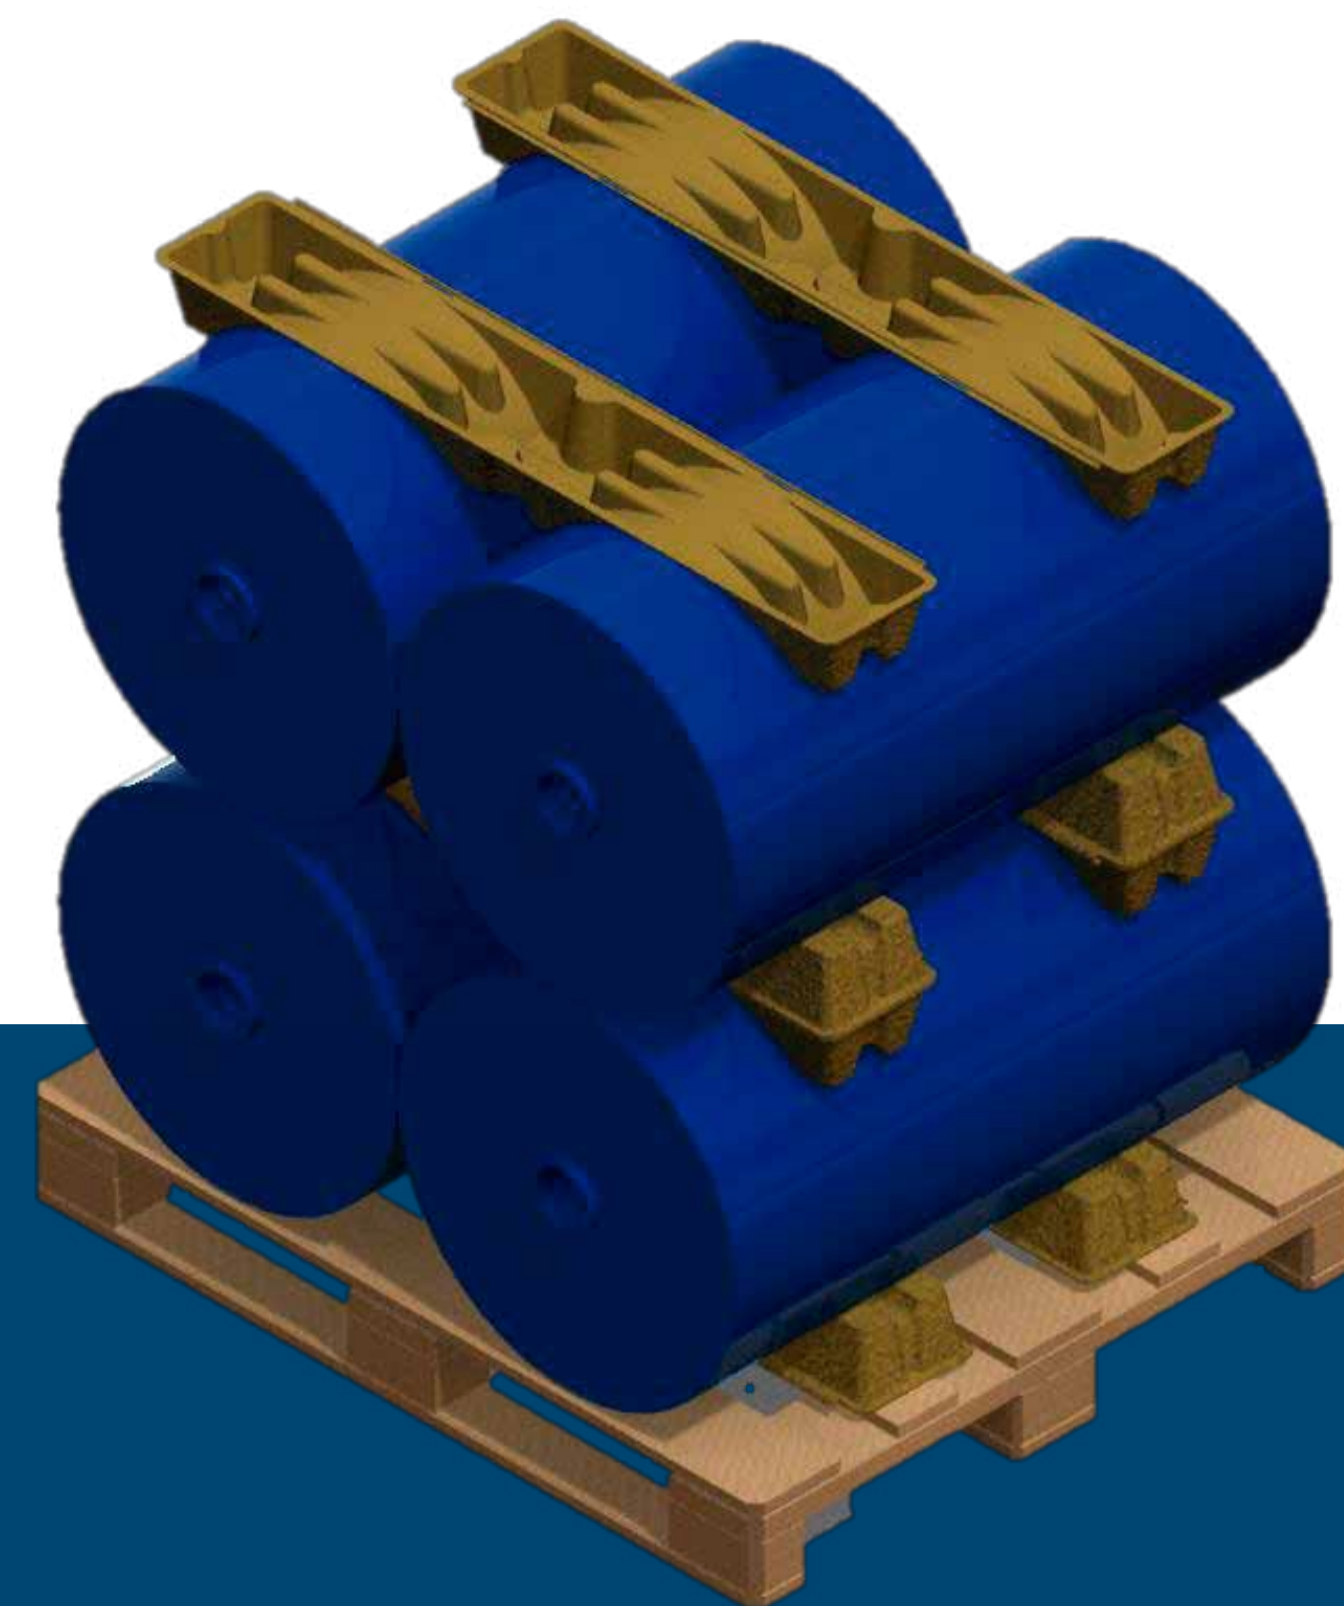

CRADLEpulp 2CV

Cradle de celulosa moldeada de papel de dos cavidades. Diseñado para transportar bobinas de todo tipo de material: plástico, textil, ...

EL VALOR DE NUESTRO TRABAJO:

Producto ecológico fabricado con pulpa de papel. 100% reciclado, reciclable y biodegradable.

Fácil manipulación.

Piezas encastrables que ahorran espacio en almacén.

Información Técnica

Diámetros admisibles: Ø 570 – Ø 600 mm

Dimensiones: 1.170 x 390 x 95 mm

Material: 100% cartón y papel recuperado.

Observaciones: Lleva un pre corte para poder ser dividido sin necesidad de utilizar cúter o tijeras. Puedes usarlo doblándolo por la mitad para los pisos intermedios.

Producto a medida

Desde 1992 nuestro personal técnico ha sido capaz de desarrollar la mejor solución para la protección de los productos que requieren condiciones especiales de transporte y almacenaje.