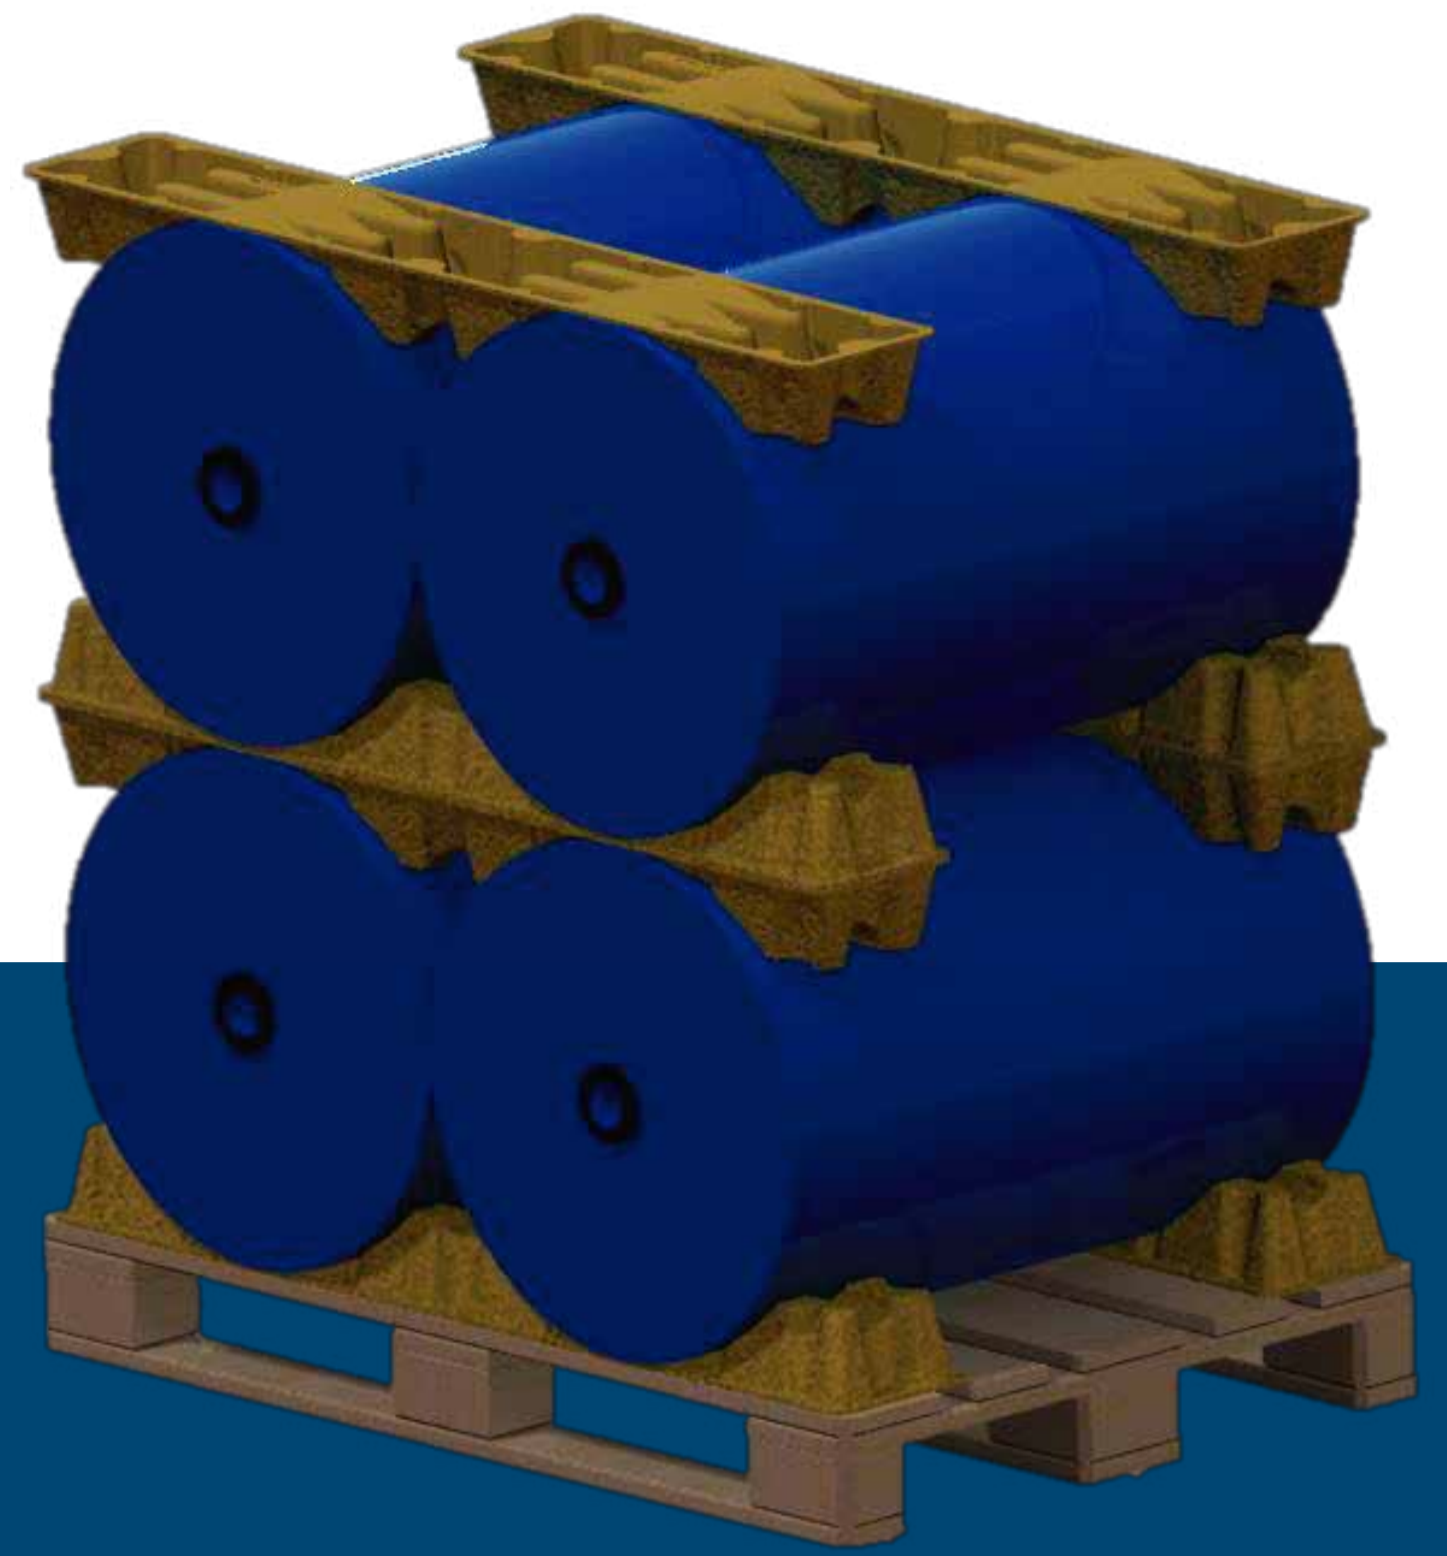

# CRADLEpulp 2CV STD

Cradle de celulosa moldeada de papel de dos cavidades. Diseñado para transportar bobinas de todo tipo de material: plástico, textil, ...

## EL VALOR DE NUESTRO TRABAJO:

Producto ecológico fabricado con pulpa de papel. 100% reciclado, reciclable y biodegradable.

Fácil manipulación.

Piezas encastrables que ahorran espacio en almacén.

## Información Técnica

Diámetros admisibles: Ø 540 – Ø 560 mm

Dimensiones: 1.170 x 390 x 95 mm

Material: 100% cartón y papel recuperado.

Observaciones: Lleva un pre corte para poder ser dividido sin necesidad de utilizar cúter o tijeras. Puedes usarlo doblándolo por la mitad para los pisos intermedios.