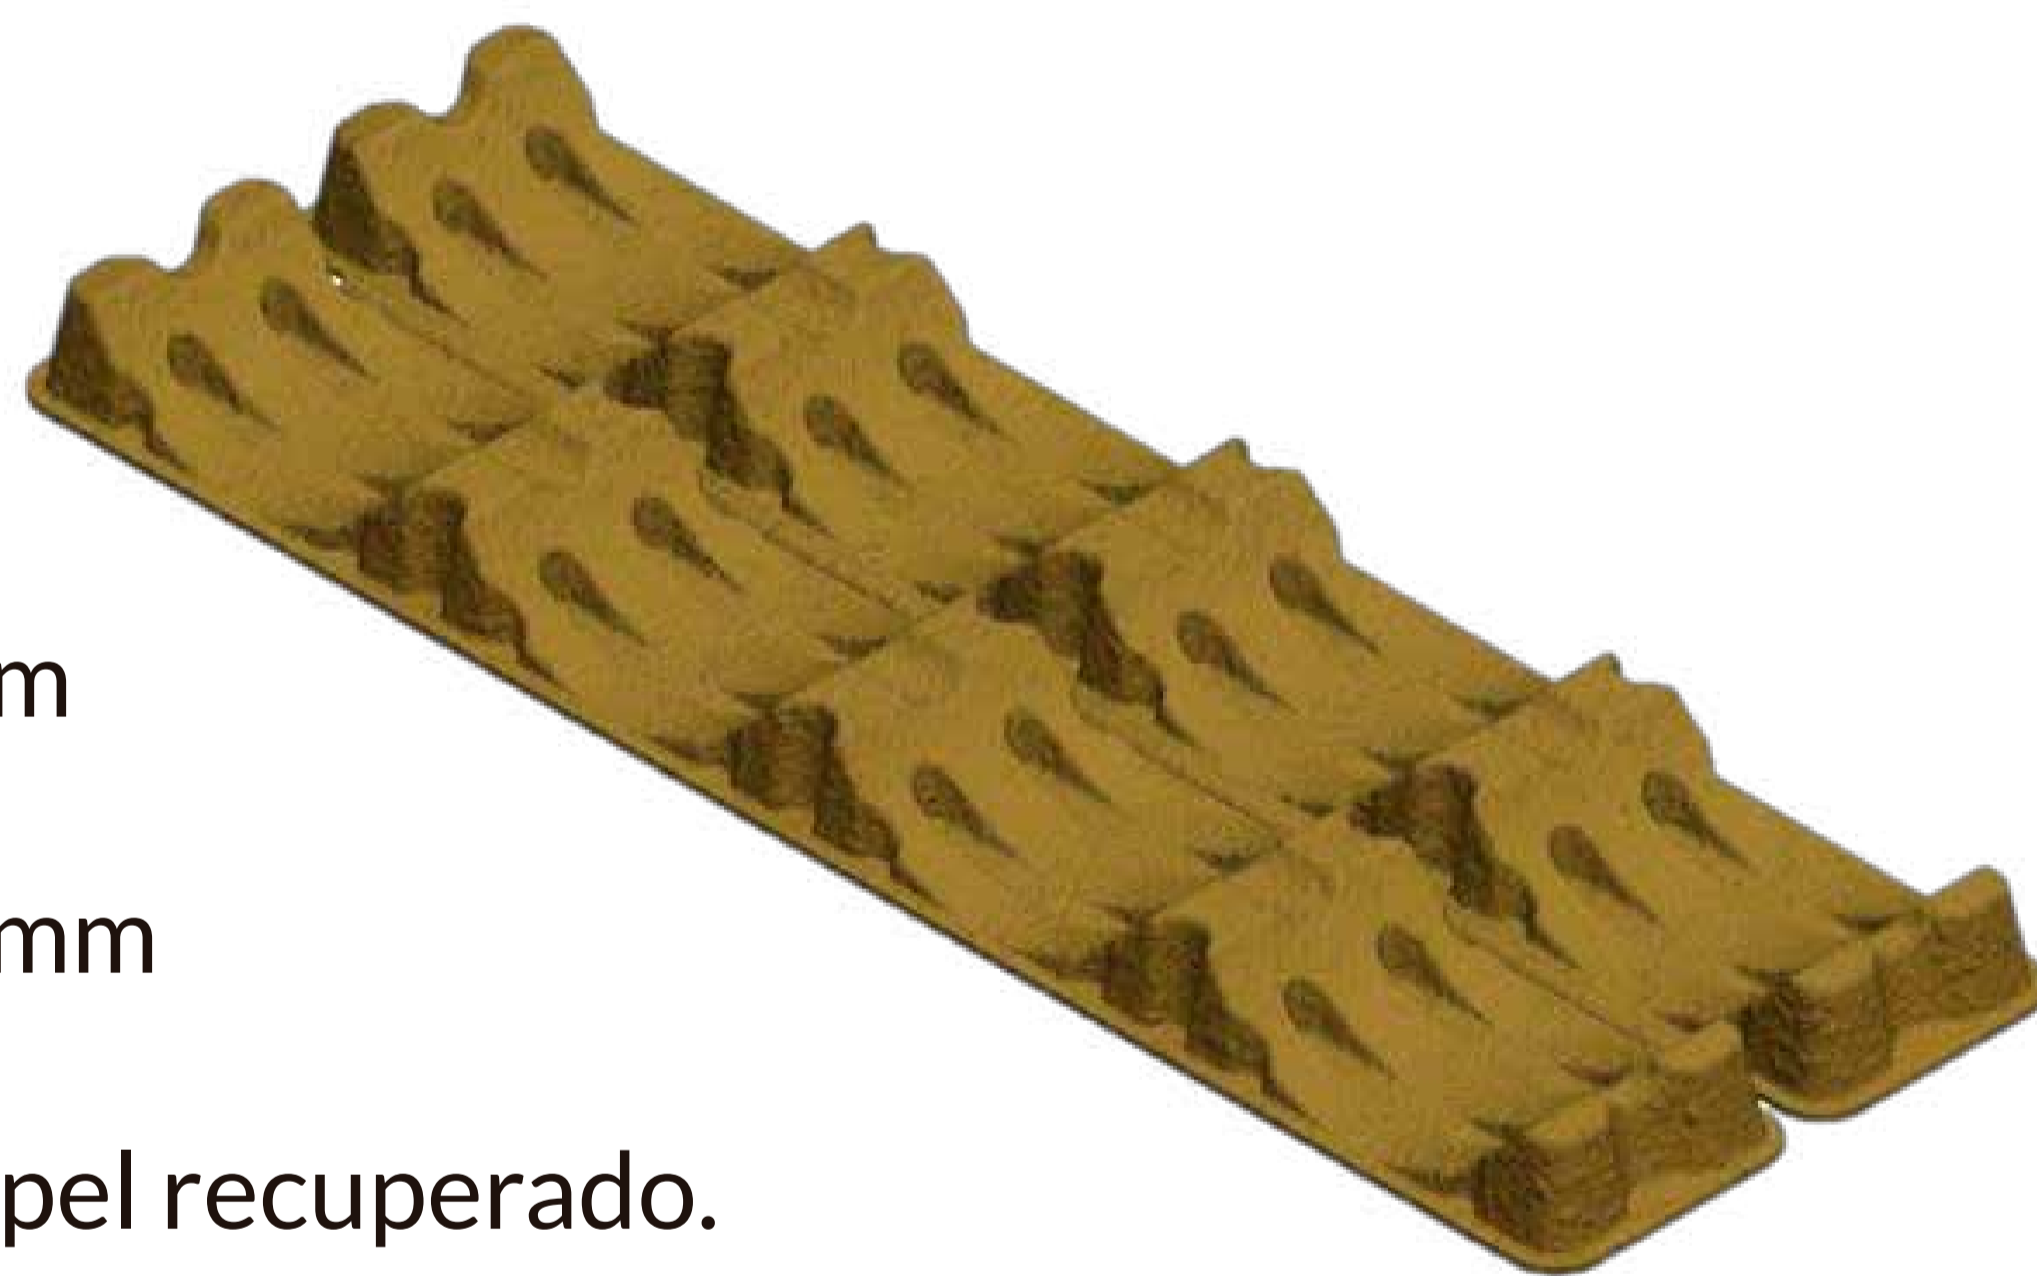

CRADLEpulp 4CV

Cradle de celulosa moldeada de papel de dos cavidades. Diseñado para transportar bobinas de todo tipo de material: plástico, textil, ...

EL VALOR DE NUESTRO TRABAJO:

Producto ecológico fabricado con pulpa de papel. 100% reciclado, reciclable y biodegradable.

Fácil manipulación.

Piezas encastrables que ahorran espacio en almacén.

Información Técnica

Diámetros admisibles: \varnothing 270 – \varnothing 300 mm

Dimensiones: 1.170 x 390 x 70 mm

Material: 100% cartón y papel recuperado.

Observaciones: Lleva un pre corte para poder ser dividido sin necesidad de utilizar cúter o tijeras. Puedes usarlo doblándolo por la mitad para los pisos intermedios.

Producto a medida

Desde 1992 nuestro personal técnico ha sido capaz de desarrollar la mejor solución para la protección de los productos que requieren condiciones especiales de transporte y almacenaje.