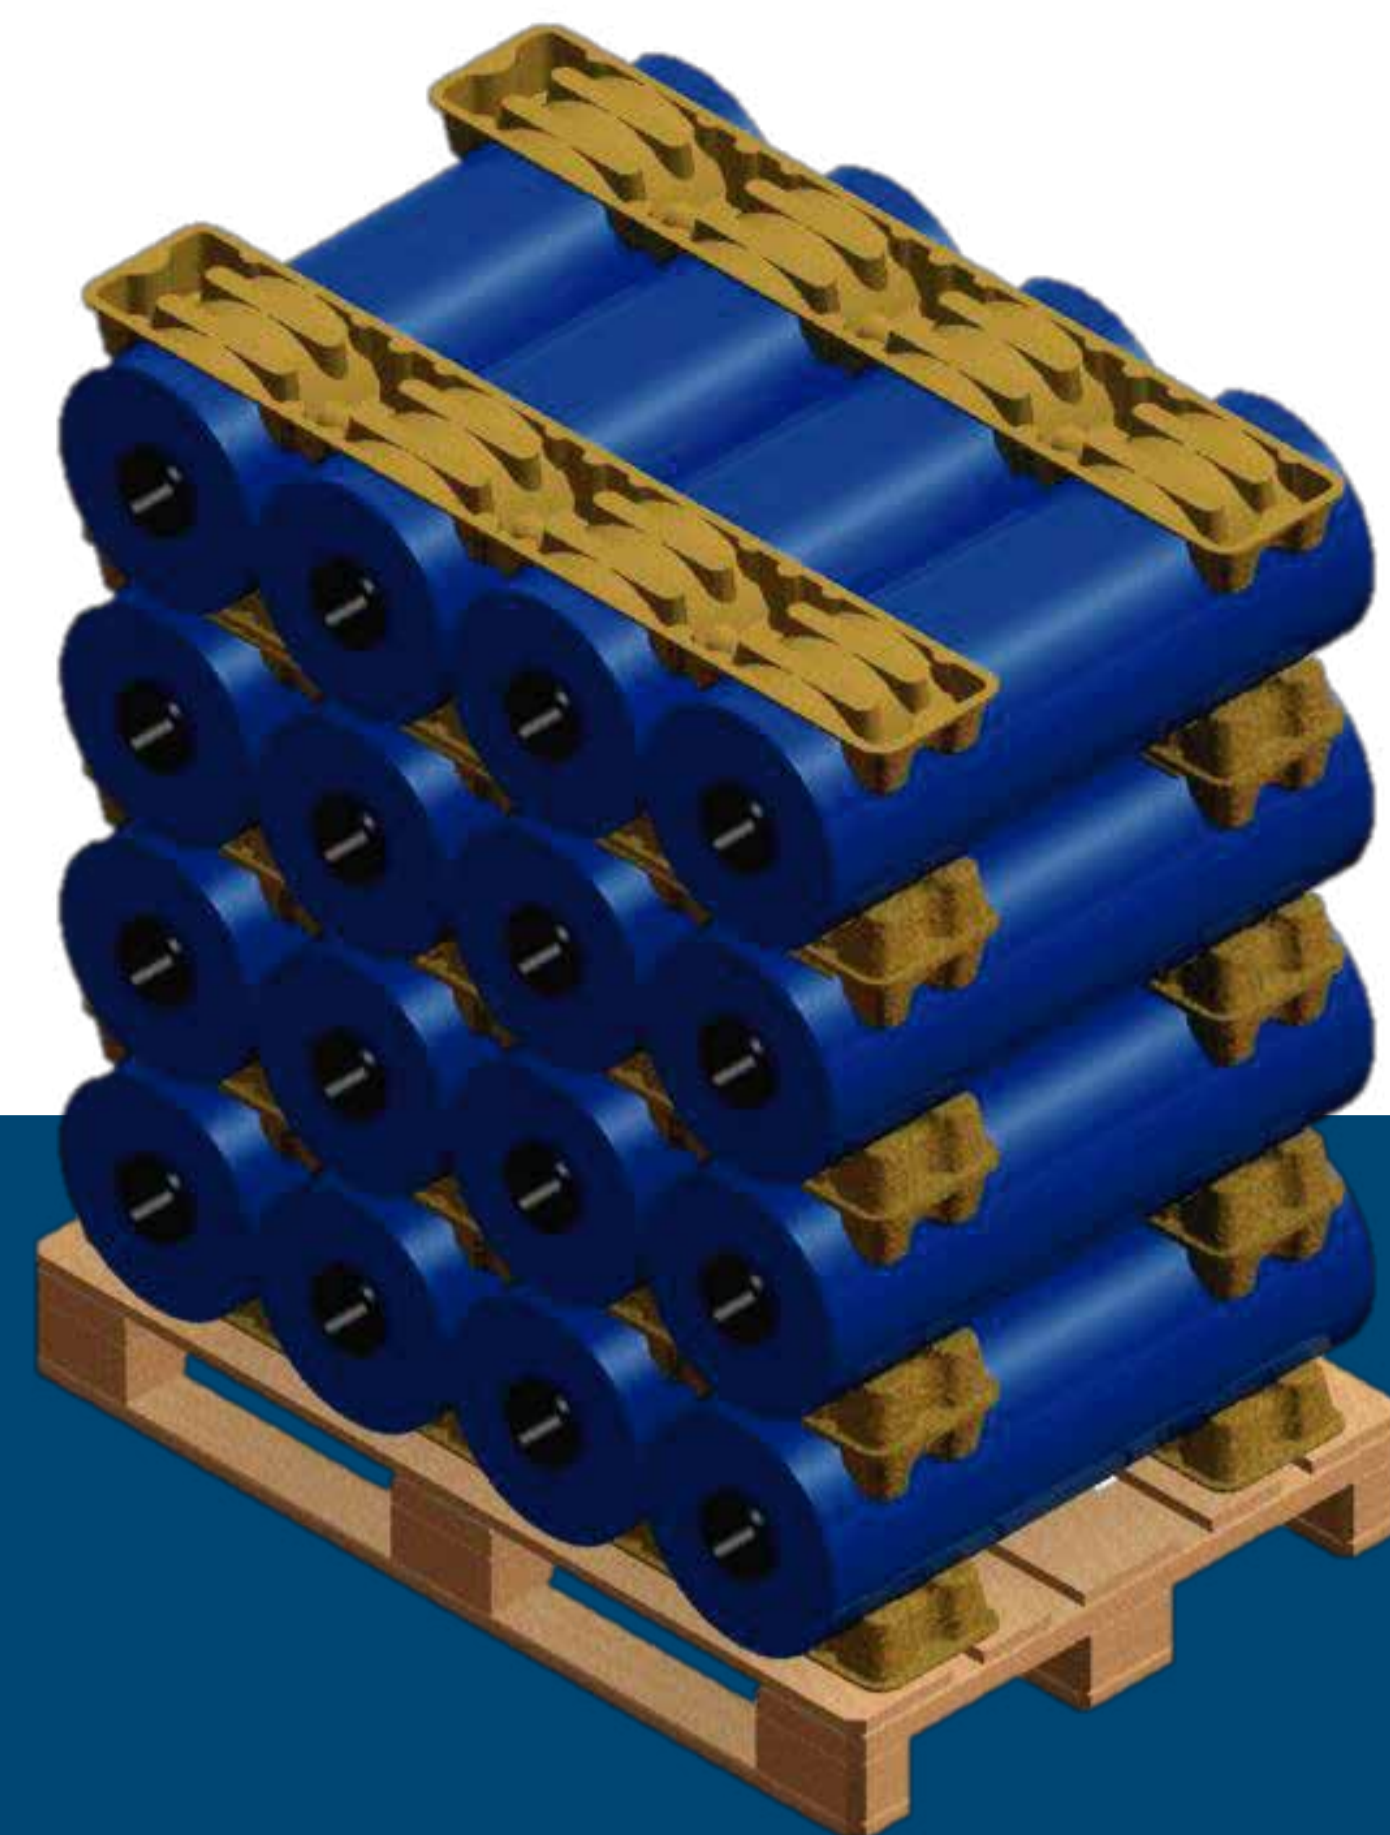

CRADLEpulp 4CV

Cradle de celulosa moldeada de papel de dos cavidades. Diseñado para transportar bobinas de todo tipo de material: plástico, textil, ...

EL VALOR DE NUESTRO TRABAJO:

Producto ecológico fabricado con pulpa de papel. 100% reciclado, reciclable y biodegradable.

Fácil manipulación.

Piezas encastrables que ahorran espacio en almacén.

Información Técnica

Diámetros admisibles: \varnothing 270 – \varnothing 300 mm

Dimensiones: 1.170 x 390 x 70 mm

Material: 100% cartón y papel recuperado.

Observaciones: Lleva un pre corte para poder ser dividido sin necesidad de utilizar cúter o tijeras. Puedes usarlo doblándolo por la mitad para los pisos intermedios.

Producto a medida

Desde 1992 nuestro personal técnico ha sido capaz de desarrollar la mejor solución para la protección de los productos que requieren condiciones especiales de transporte y almacenaje.