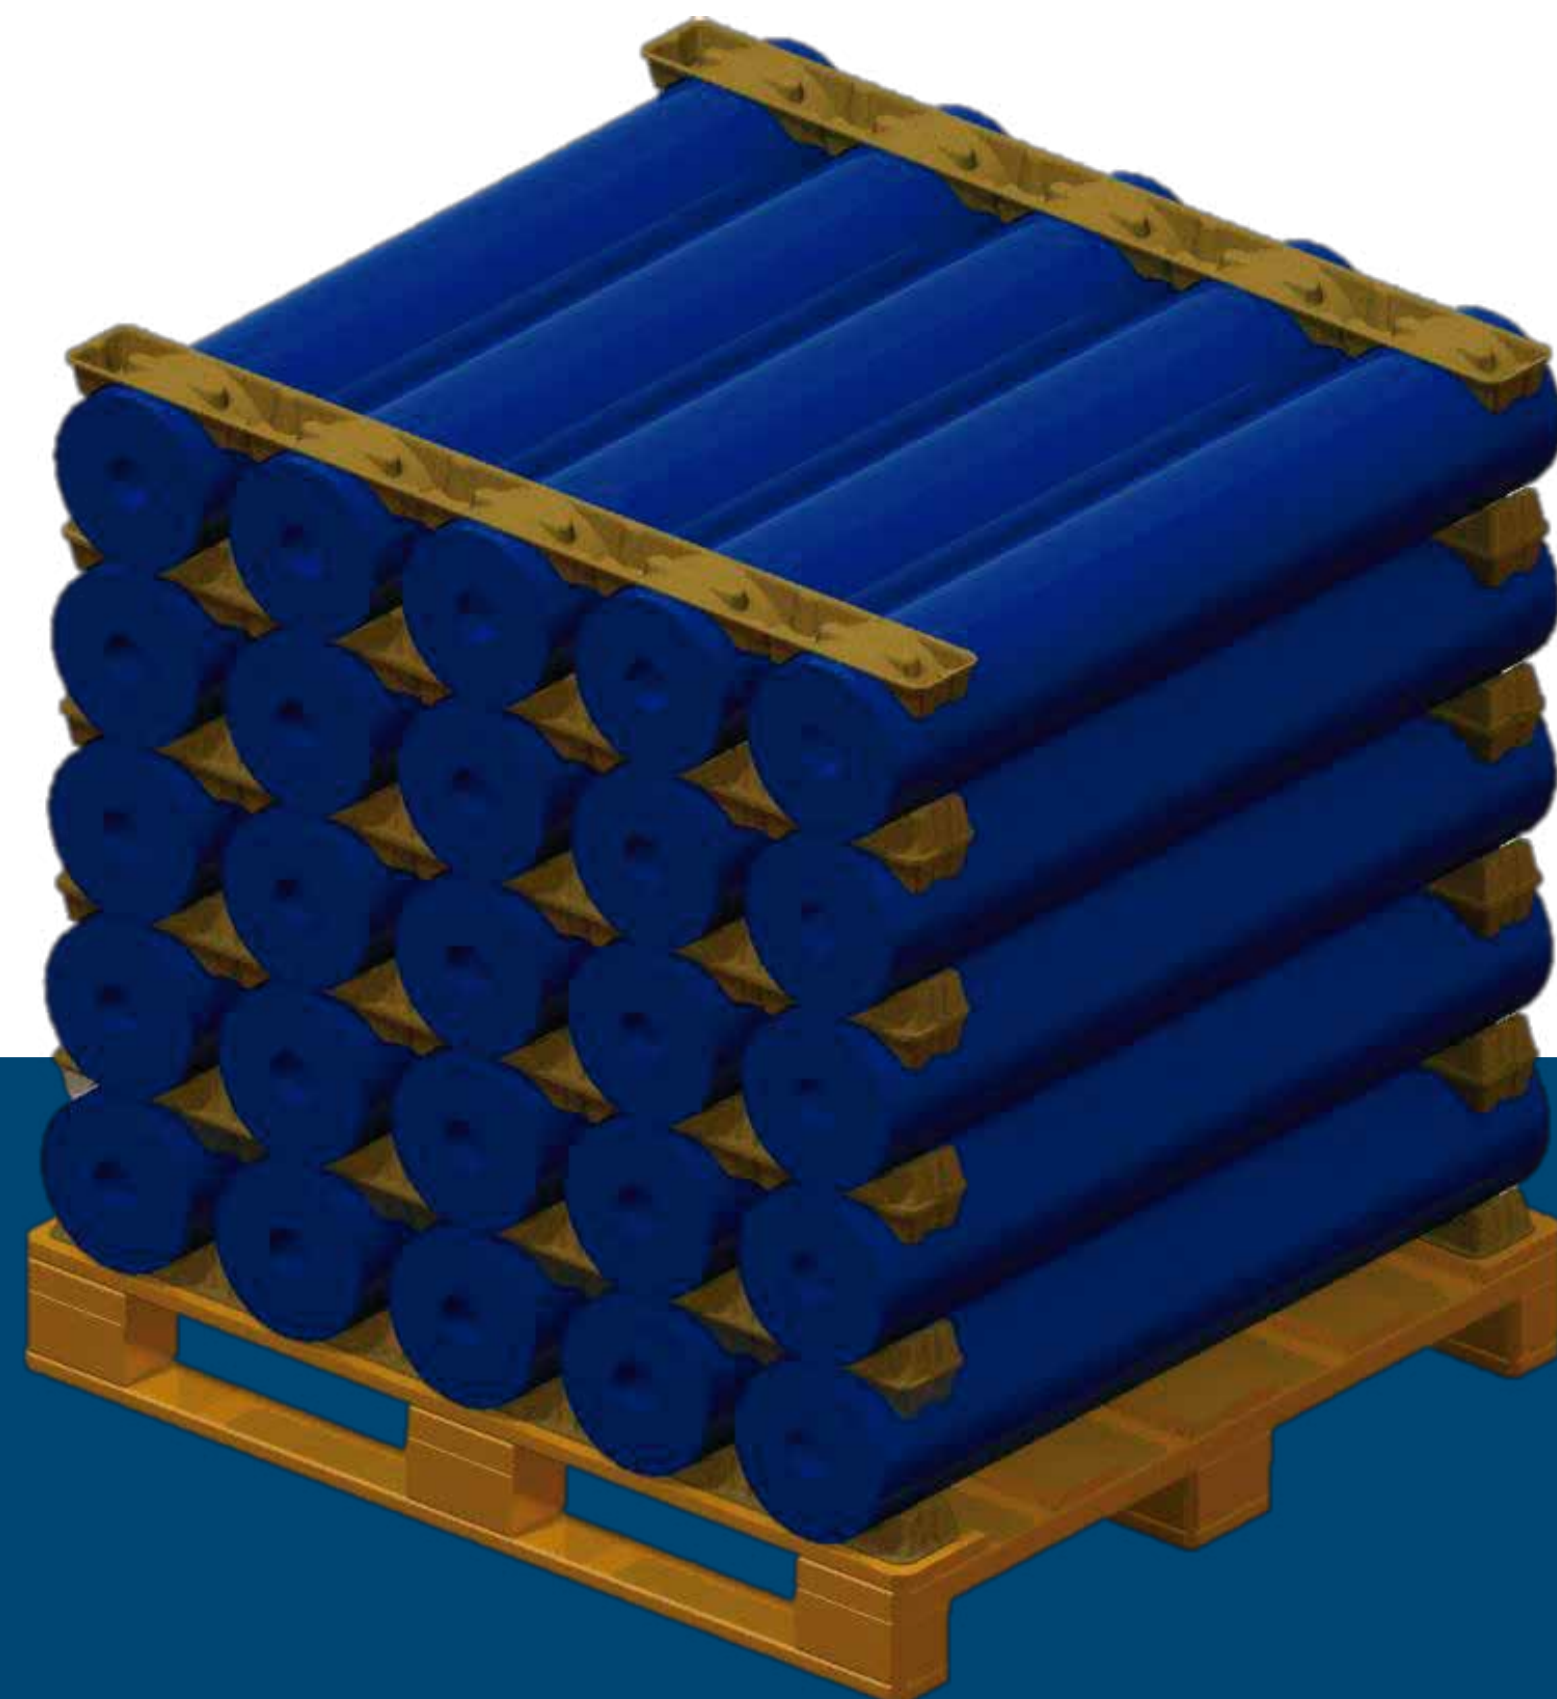

CRADLEpulp 5CV

Cradle de celulosa moldeada de papel de dos cavidades. Diseñado para transportar bobinas de todo tipo de material: plástico, textil, ...

EL VALOR DE NUESTRO TRABAJO:

Producto ecológico fabricado con pulpa de papel. 100% reciclado, reciclable y biodegradable.

Fácil manipulación.

Piezas encastrables que ahorran espacio en almacén.

Información Técnica

Diámetros admisibles: Ø 210 – Ø 230 mm

Dimensiones: 1.170 x 220 x 45 mm

Material: 100% cartón y papel recuperado.

Observaciones: Lleva un pre corte para poder ser dividido sin necesidad de utilizar cúter o tijeras. Puedes usarlo doblándolo por la mitad para los pisos intermedios.

Producto a medida

Desde 1992 nuestro personal técnico ha sido capaz de desarrollar la mejor solución para la protección de los productos que requieren condiciones especiales de transporte y almacenaje.