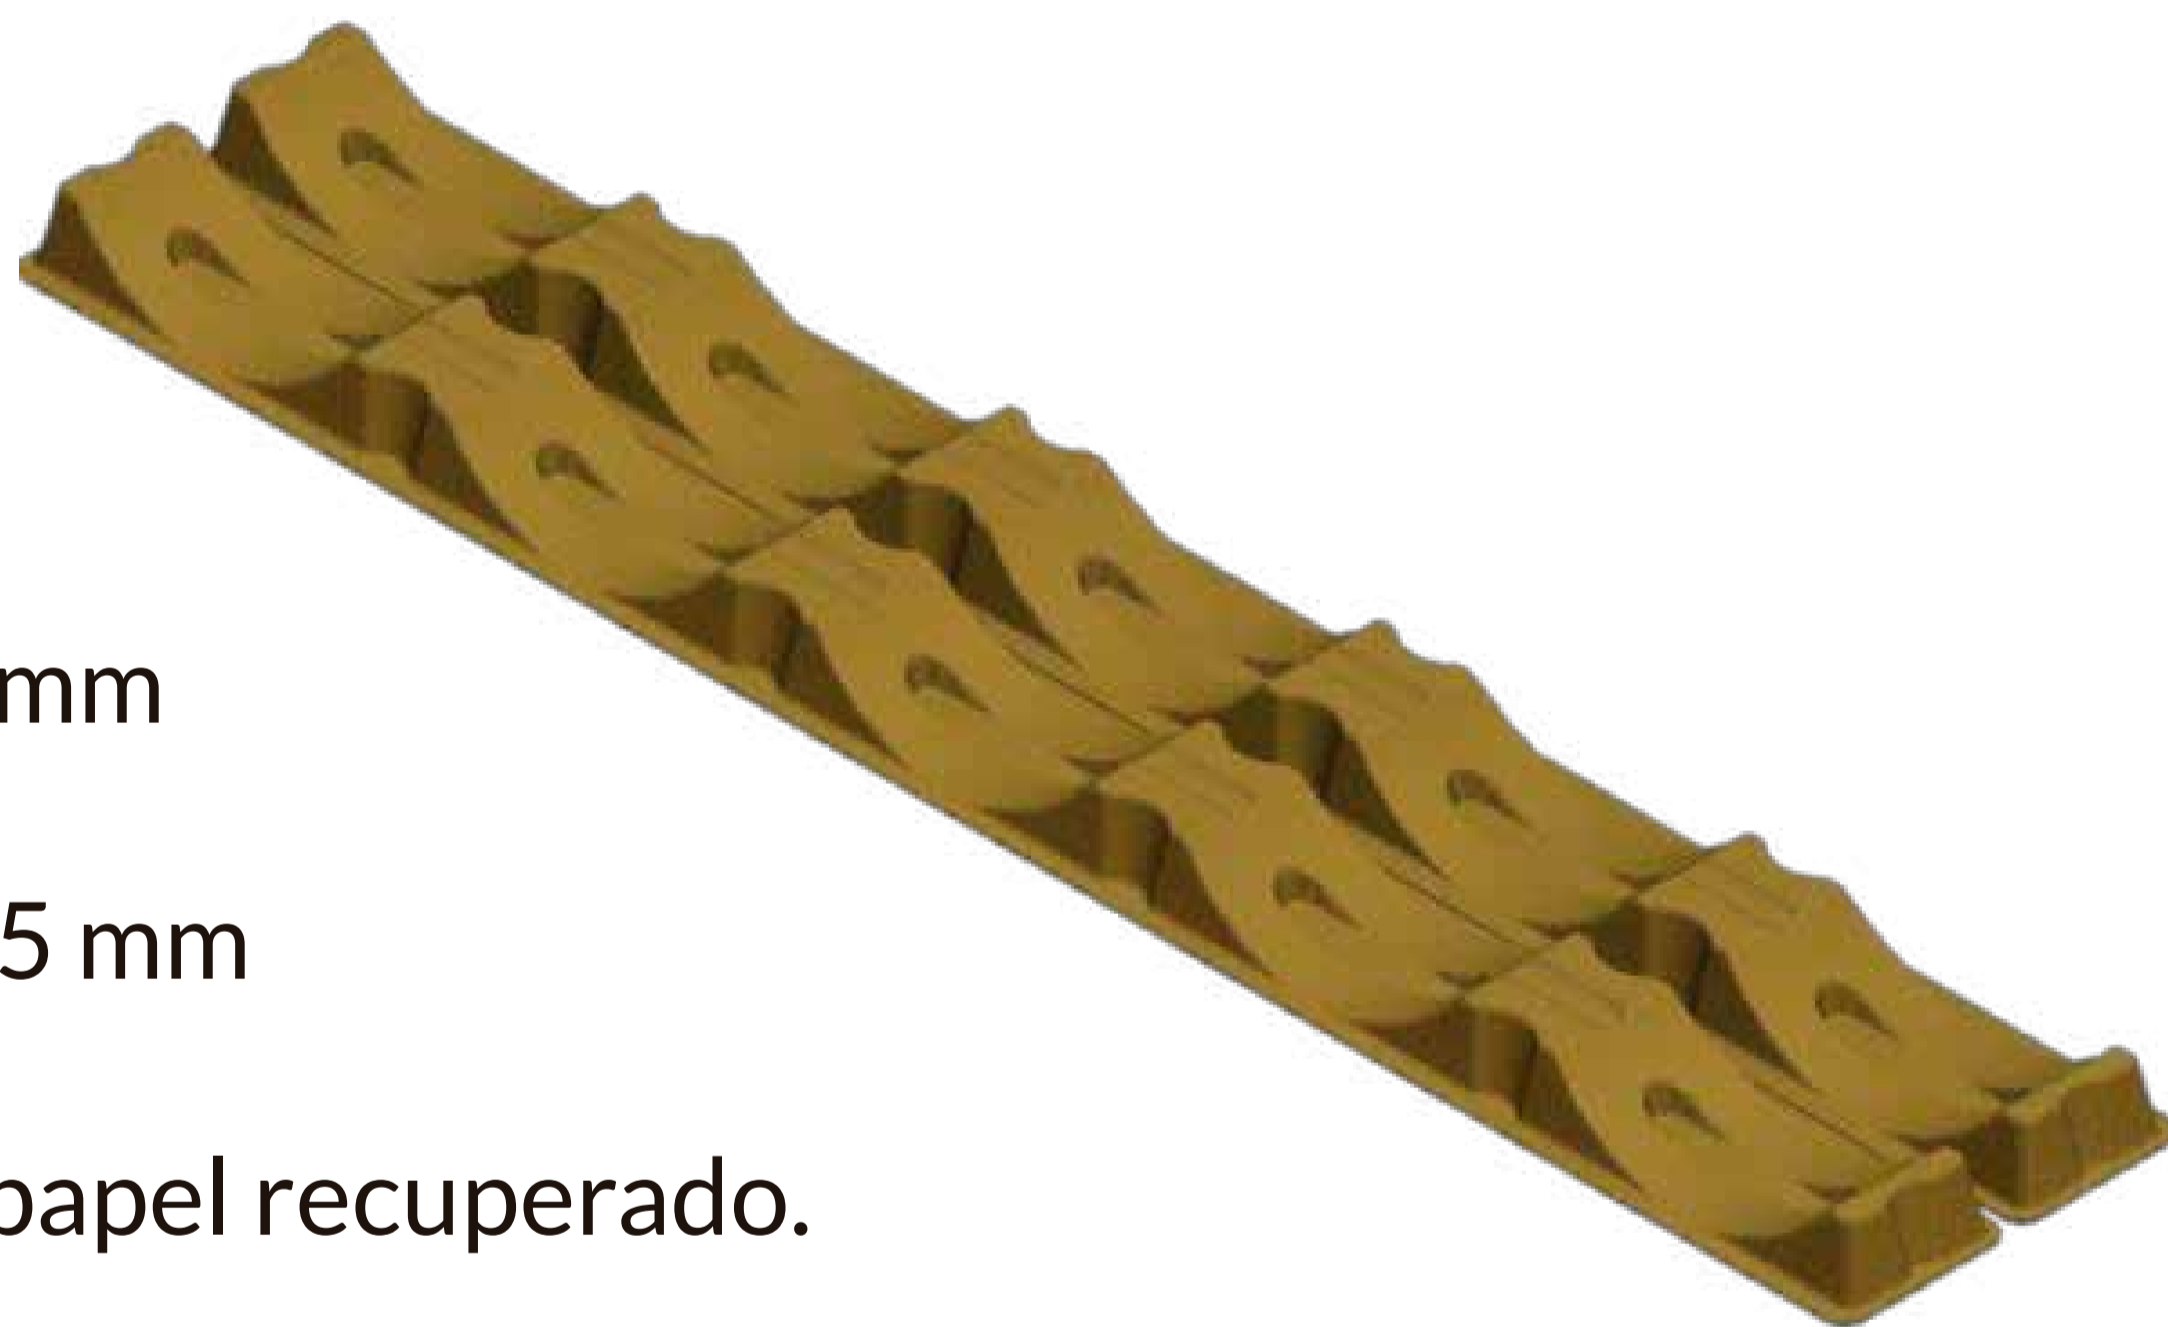

CRADLEpulp 5CV

Cradle de celulosa moldeada de papel de dos cavidades. Diseñado para transportar bobinas de todo tipo de material: plástico, textil, ...

EL VALOR DE NUESTRO TRABAJO:

Producto ecológico fabricado con pulpa de papel. 100% reciclado, reciclable y biodegradable.

Fácil manipulación.

Piezas encastrables que ahorran espacio en almacén.

Información Técnica

Diámetros admisibles: Ø 210 – Ø 230 mm

Dimensiones: 1.170 x 220 x 45 mm

Material: 100% cartón y papel recuperado.

Observaciones: Lleva un pre corte para poder ser dividido sin necesidad de utilizar cúter o tijeras. Puedes usarlo doblándolo por la mitad para los pisos intermedios.

Producto a medida

Desde 1992 nuestro personal técnico ha sido capaz de desarrollar la mejor solución para la protección de los productos que requieren condiciones especiales de transporte y almacenaje.