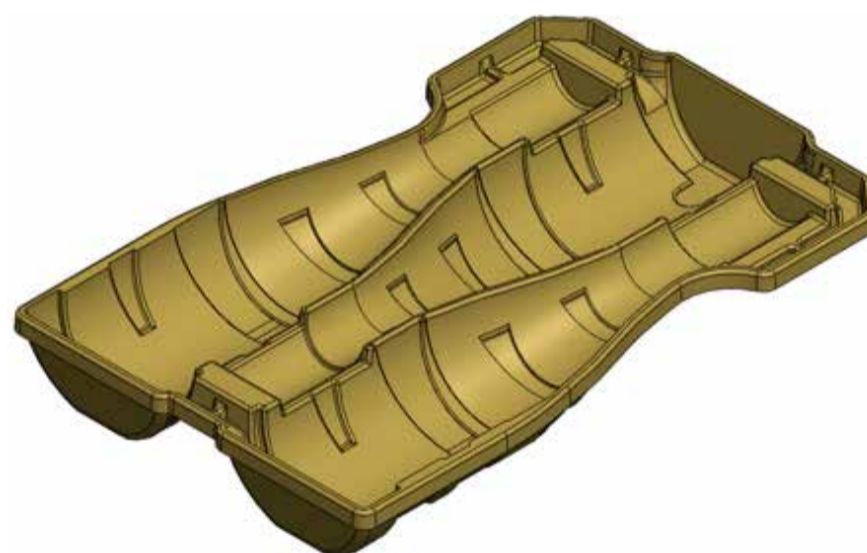

## CAVApulp 1/3 BB

Bandeja de celulosa moldeada diseñada para el transporte de botellas especiales de cava de 750 ml.

### Información Técnica

Diámetros admisibles: Hasta: Ø 90 mm

Dimensiones: 370 x 265 x 41,5 mm

Material: 100% cartón y papel recuperado.

Observaciones: Permite el apilado de varios pisos de botellas en una caja de cartón.