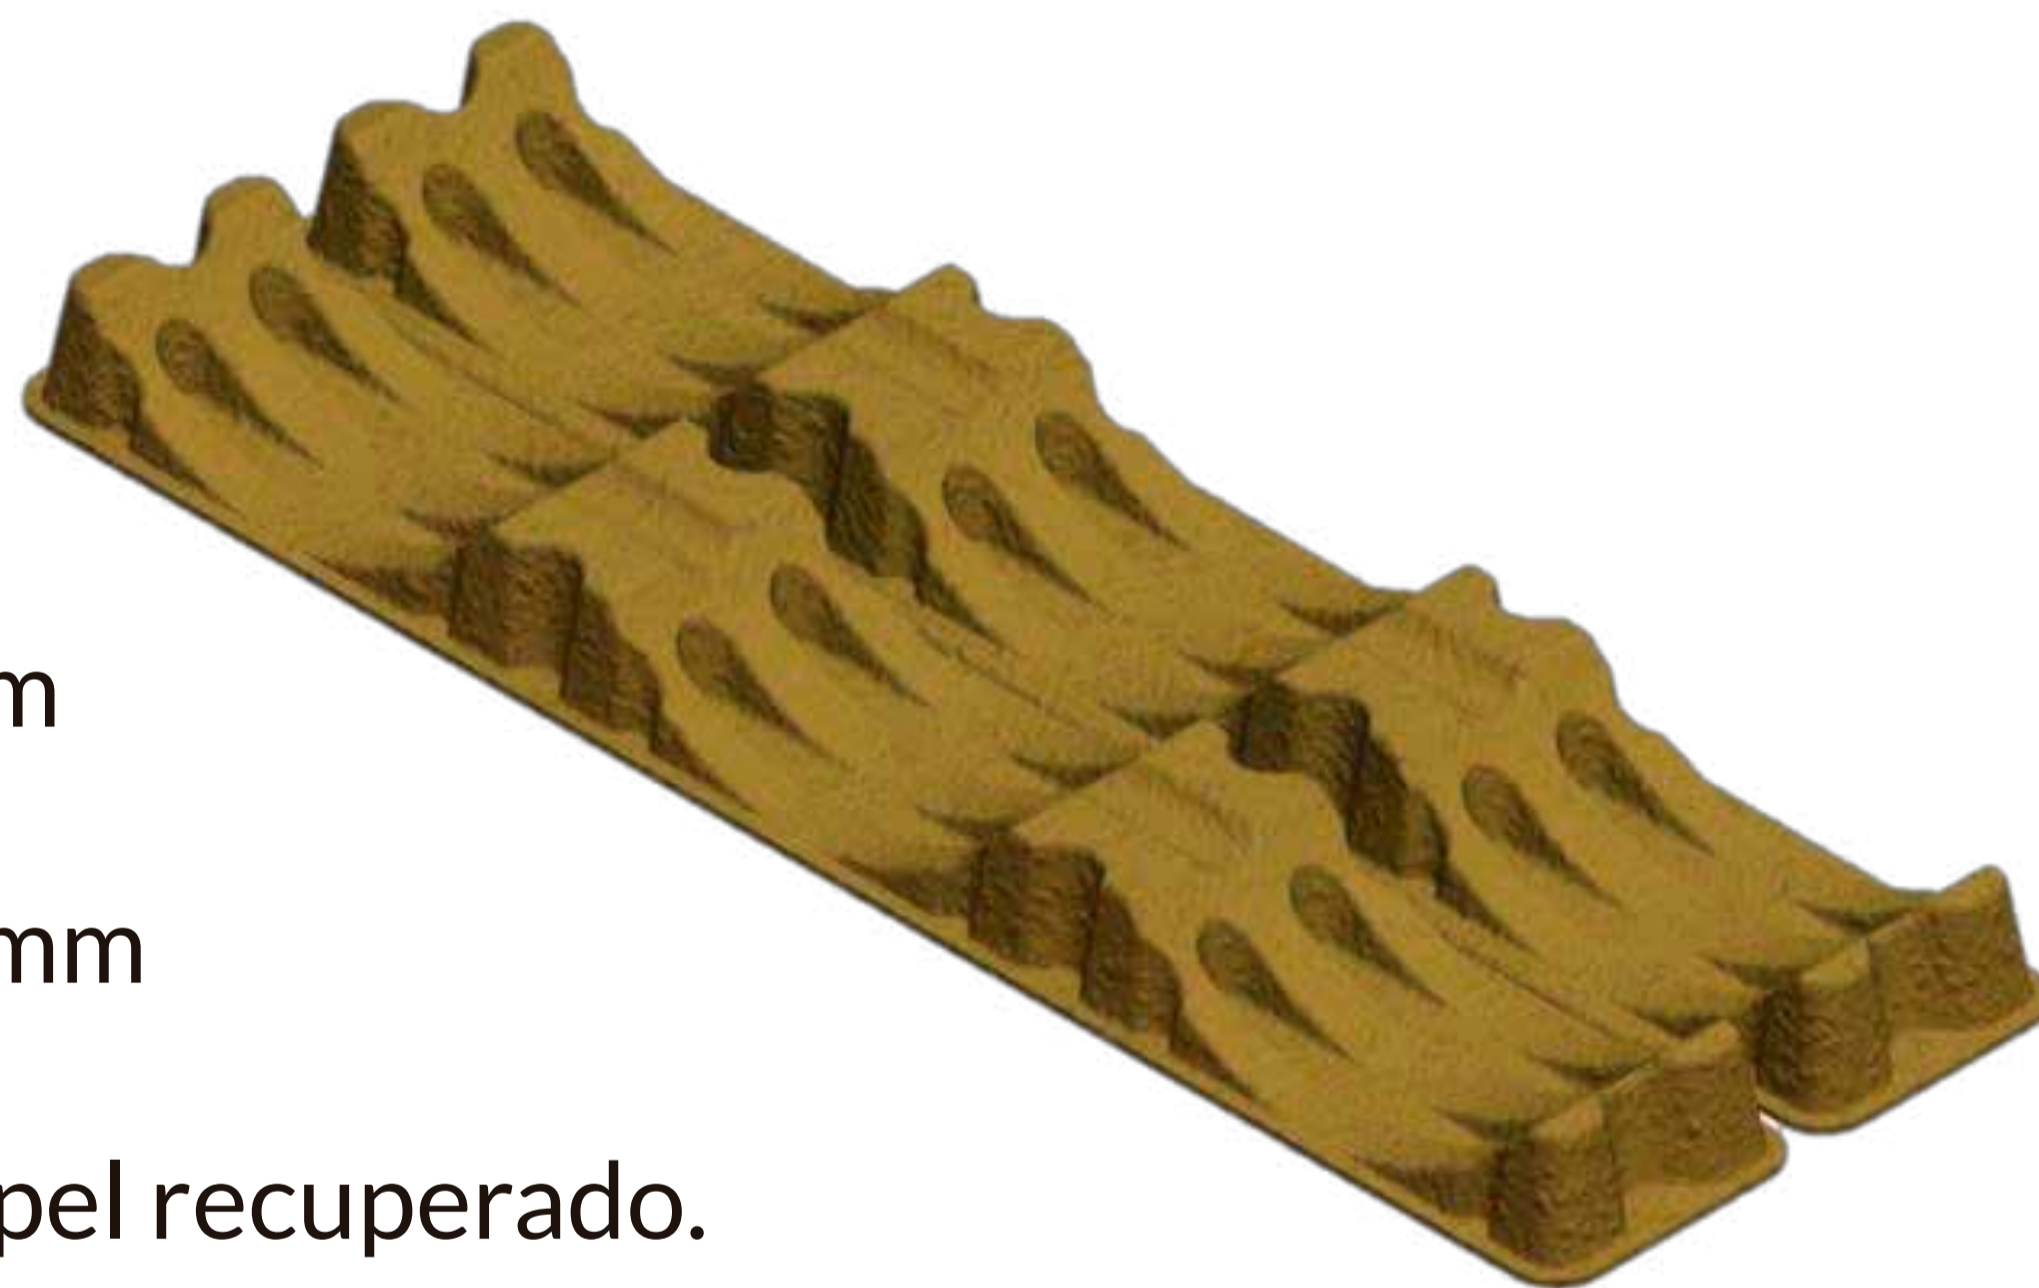

CRADLEpulp 3CV

Cradle de celulosa moldeada de papel de dos cavidades. Diseñado para transportar bobinas de todo tipo de material: plástico, textil, ...

EL VALOR DE NUESTRO TRABAJO:

Producto ecológico fabricado con pulpa de papel. 100% reciclado, reciclable y biodegradable.

Fácil manipulación.

Piezas encastrables que ahorran espacio en almacén.

Información Técnica

Diámetros admisibles: Ø 370 – Ø 400 mm

Dimensiones: 1.170 x 390 x 80 mm

Material: 100% cartón y papel recuperado.

Observaciones: Lleva un pre corte para poder ser dividido sin necesidad de utilizar cúter o tijeras. Puedes usarlo doblándolo por la mitad para los pisos intermedios.

Producto a medida

Desde 1992 nuestro personal técnico ha sido capaz de desarrollar la mejor solución para la protección de los productos que requieren condiciones especiales de transporte y almacenaje.